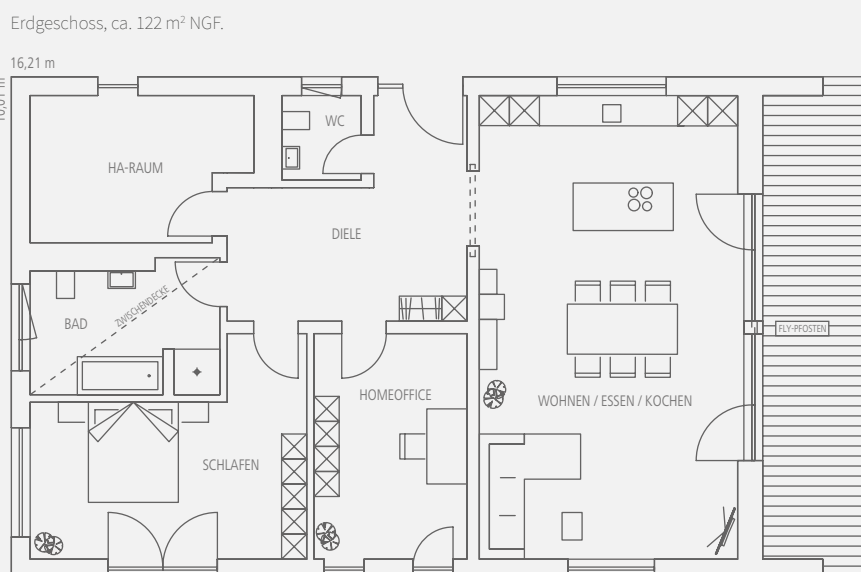

Select 06 (auf Bodenplatte)

→ STATT REGNAUER STANDARD-KALKULATION AB 424.520,- €
NUR AKTIONSPREIS AB 395.309,- €* IHR VORTEIL 29.211,- € + GRATIS-PAKET.

Gesamt-NGF ca. 122 m², Dachneigung 28°. Vitales Wohnen auf einer Ebene – barrierefrei, kompakt, von jedem Raum aus mit direkter Verbindung zur Natur. Der souverän gezeichnete Baukörper überzeugt nicht nur in seiner architektonischen Anmutung, sondern auch in seiner überragenden Funktionalität: Hohe offene Räume geben ein großzügiges Wohnerlebnis, in das sich auch die geschützte Terrasse nahtlos einfügt. Frischluft-Wärmetechnik zur Aufstellung im HA-Raum. BEG-Effizienzhaus 40 EE Standard.