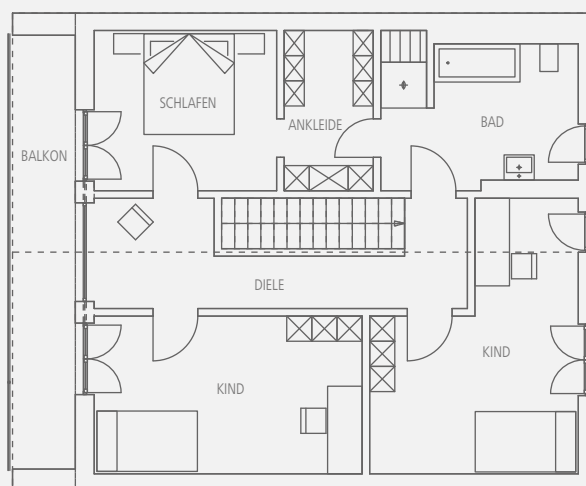

## Select 05

→ STATT REGNAUER STANDARD-KALKULATION AB 545.929,- €  
**NUR AKTIONSPREIS AB 508.364,- €\*** IHR VORTEIL 37.565,- € + GRATIS-PAKET.

Gesamt-NGF ca. 155 m<sup>2</sup>, Dachneigung 38°. Dieser außergewöhnliche Baukörper zeigt geniale Proportionen und eine durch Schlichtheit überzeugende Modernität. Auch die Raumaufteilung fürs komfortable Leben der Familie mit zwei Kindern hat klare Strukturen und hohe Funktionalität. Dabei prägt die zurückversetzte Giebelwand das äußere Erscheinungsbild ebenso wie die Durchflutung des Hauses mit natürlichem Licht. Durch die üppige Verglasung strahlt die Ruhe der umgebenden Natur in die Innenräume ab. Frischluft-Wärmetechnik zur Aufstellung im Keller. BEG-Effizienzhaus 40 EE Standard.

Erdgeschoss, ca. 80 m<sup>2</sup> NGF.

Obergeschoss, ca. 75 m<sup>2</sup> NGF.

Maßstab 1:150

\* Es gelten die Bedingungen des Regnauer Verkaufsprospektes „Selektionshäuser mit Bonus 2022“, Stand 05/22.  
 Abbildungen mit Sonderausstattung. Alle Infos auch unter [www.regnauer.de](http://www.regnauer.de).