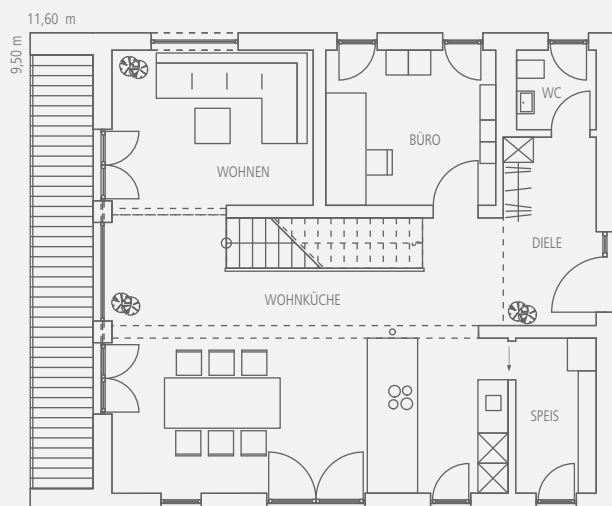

## Select 05

→ STATT REGNAUER STANDARD-KALKULATION AB 545.929,- €  
**NUR AKTIONSPREIS AB 508.364,- €\*** IHR VORTEIL 37.565,- € + GRATIS-PAKET.

Gesamt-NGF ca. 155 m<sup>2</sup>, Dachneigung 38°. Dieser außergewöhnliche Baukörper zeigt geniale Proportionen und eine durch Schlichtheit überzeugende Modernität. Auch die Raumaufteilung fürs komfortable Leben der Familie mit zwei Kindern hat klare Strukturen und hohe Funktionalität. Dabei prägt die zurückversetzte Giebelwand das äußere Erscheinungsbild ebenso wie die Durchflutung des Hauses mit natürlichem Licht. Durch die üppige Verglasung strahlt die Ruhe der umgebenden Natur in die Innenräume ab. Frischluft-Wärmetechnik zur Aufstellung im Keller. BEG-Effizienzhaus 40 EE Standard.

Erdgeschoss, ca. 80 m<sup>2</sup> NGF.

Obergeschoss, ca. 75 m<sup>2</sup> NGF.

Maßstab 1:150

\* Es gelten die Bedingungen des Regnauer Verkaufsprospektes „Selektionshäuser mit Bonus 2022“, Stand 05/22.  
 Abbildungen mit Sonderausstattung. Alle Infos auch unter [www.regnauer.de](http://www.regnauer.de).