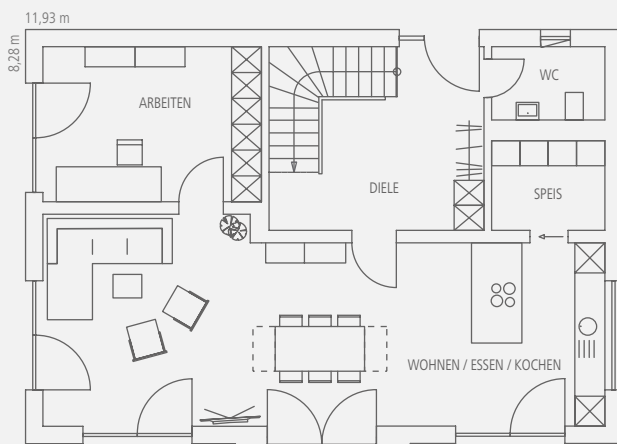

Select 04

→ STATT REGNAUER STANDARD-KALKULATION AB 484.543,- €
NUR AKTIONSPreis AB 451.202,- €* IHR VORTEIL 33.341,- € + GRATIS-PAKET.

Gesamt-NGF ca. 156 m², Dachneigung 22°. Raum für sonniges Lebensgefühl auf zwei Vollgeschossen: Große Fensterflächen auf beiden Etagen, helle Räume und eine lichtdurchflutete Galerie unter dem offenen Dachgeschoss. Die Fassade ist abwechslungsreich gestaltet mit weißem Putz und partieller Parallelogramm-Holzverschalung. Frischluft-Wärmetechnik zur Aufstellung im Keller. BEG-Effizienzhaus 40 EE Standard.

Erdgeschoss, ca. 81 m² NGF.

Obergeschoss, ca. 75 m² NGF.

Maßstab 1:150

* Es gelten die Bedingungen des Regnauer Verkaufsprospektes „Selektionshäuser mit Bonus 2022“, Stand 05/22. Abbildungen mit Sonderausstattung. Alle Infos auch unter www.regnauer.de.