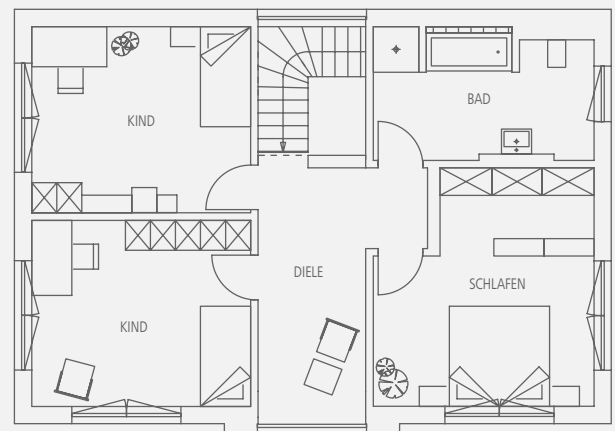

Select 04

→ STATT REGNAUER STANDARD-KALKULATION AB 484.543,- €
NUR AKTIONSPreis AB 451.202,- €* IHR VORTEIL 33.341,- € + GRATIS-PAKET.

Gesamt-NGF ca. 156 m², Dachneigung 22°. Raum für sonniges Lebensgefühl auf zwei Vollgeschossen: Große Fensterflächen auf beiden Etagen, helle Räume und eine lichtdurchflutete Galerie unter dem offenen Dachgeschoss. Die Fassade ist abwechslungsreich gestaltet mit weißem Putz und partieller Parallelogramm-Holzverschalung. Frischluft-Wärmetechnik zur Aufstellung im Keller. BEG-Effizienzhaus 40 EE Standard.

Erdgeschoss, ca. 81 m² NGF.

Obergeschoss, ca. 75 m² NGF.

Maßstab 1:150

* Es gelten die Bedingungen des Regnauer Verkaufsprospektes „Selektionshäuser mit Bonus 2022“, Stand 05/22. Abbildungen mit Sonderausstattung. Alle Infos auch unter www.regnauer.de.