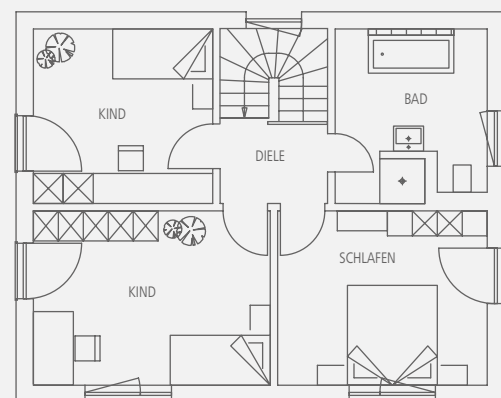

Select 01

→ STATT REGNAUER STANDARD-KALKULATION AB 383.599,- €
NUR AKTIONSPREIS AB 357.204,- €* IHR VORTEIL 26.395,- € + GRATIS-PAKET.

Gesamt-NGF ca. 118 m², Dachneigung 24°. Vitales Leben und Platz für die Familie mit zwei Kindern. Ein Grundriss, der mit wenig Verkehrsfläche auskommt. Ein Kniestock von ca. 1,66 m, der die Räume des OG schön nutzbar macht. Putzfassade im EG und senkrechte Holzleistenschalung im OG. Frischluft-Wärmetechnik zur Aufstellung im Keller. BEG-Effizienzhaus 40 EE Standard.

Erdgeschoss, ca. 61 m² NGF.

Obergeschoss, ca. 57 m² NGF.

Maßstab 1:150

* Es gelten die Bedingungen des Regnauer Verkaufsprospektes „Selektionshäuser mit Bonus 2022“, Stand 05/22. Abbildungen mit Sonderausstattung. Alle Infos auch unter www.regnauer.de.