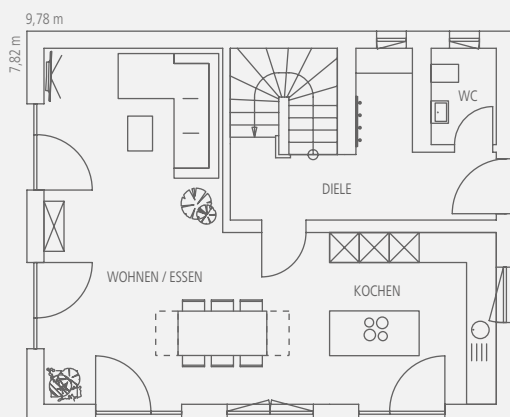

Select 01

→ STATT REGNAUER STANDARD-KALKULATION AB 383.599,- €
NUR AKTIONSPREIS AB 357.204,- €* IHR VORTEIL 26.395,- € + GRATIS-PAKET.

Gesamt-NGF ca. 118 m², Dachneigung 24°. Vitales Leben und Platz für die Familie mit zwei Kindern. Ein Grundriss, der mit wenig Verkehrsfläche auskommt. Ein Kniestock von ca. 1,66 m, der die Räume des OG schön nutzbar macht. Putzfassade im EG und senkrechte Holzleistenschalung im OG. Frischluft-Wärmetechnik zur Aufstellung im Keller. BEG-Effizienzhaus 40 EE Standard.

Erdgeschoss, ca. 61 m² NGF.

Obergeschoss, ca. 57 m² NGF.

Maßstab 1:150

* Es gelten die Bedingungen des Regnauer Verkaufsprospektes „Selektionshäuser mit Bonus 2022“, Stand 05/22. Abbildungen mit Sonderausstattung. Alle Infos auch unter www.regnauer.de.