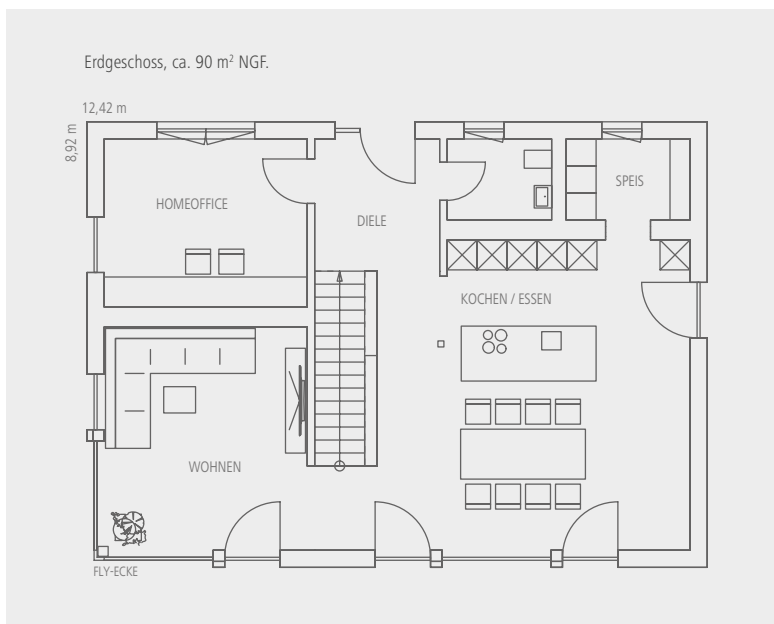

## Select 09

Statt Regnauer Standard-Kalkulation ab 499.749,-€

**nur Aktionspreis ab 465.362,-€\*** Ihr Vorteil 34.387,-€ + Gratis-Paket.

- » Gesamt-NGF ca. 176 m<sup>2</sup>, Dachneigung 20°. Ein Familienhaus in zeitloser Eleganz mit weißer Putzfassade und Elementen in modernem Anthrazit. Das EG präsentiert sich großflächig und dennoch gegliedert, bodentiefe Fenster, Fly-Ecke und optional möglicher überdachter Freisitz erweitern den Lebensraum ins Freie. Im OG entfaltet sich das ganze Lebensgefühl dank des besonders hohen Kniestocks von 2,33 m, großer Diele, Räumen mit Licht von zwei Seiten und attraktivem Wellnessbad. Frischluft-Wärmetechnik zur Aufstellung im Keller. Förderfähig als BEG-Effizienzhaus 55 EE.