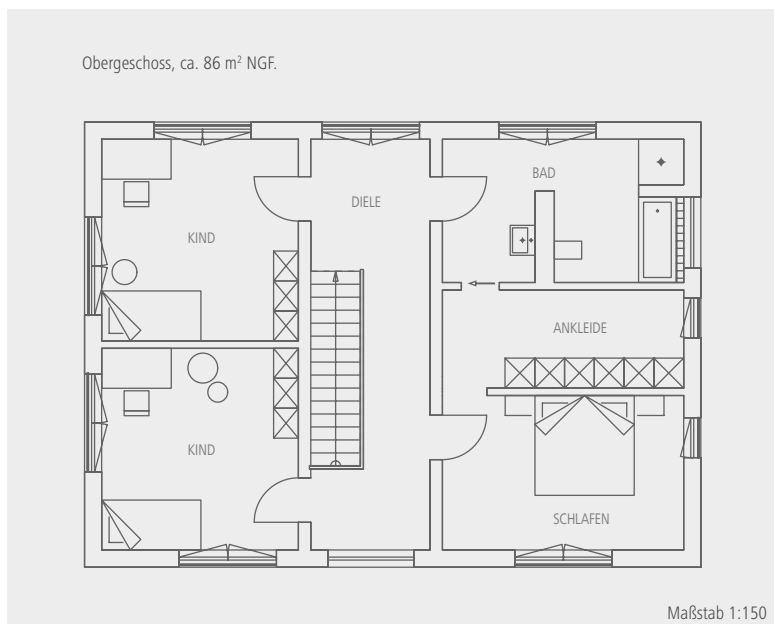

## Select 09

Statt Regnauer Standard-Kalkulation ab 499.749,-€

**nur Aktionspreis ab 465.362,-€\*** Ihr Vorteil 34.387,-€ + Gratis-Paket.

- » Gesamt-NGF ca. 176 m<sup>2</sup>, Dachneigung 20°. Ein Familienhaus in zeitloser Eleganz mit weißer Putzfassade und Elementen in modernem Anthrazit. Das EG präsentiert sich großflächig und dennoch gegliedert, bodentiefe Fenster, Fly-Ecke und optional möglicher überdachter Freisitz erweitern den Lebensraum ins Freie. Im OG entfaltet sich das ganze Lebensgefühl dank des besonders hohen Kniestocks von 2,33 m, großer Diele, Räumen mit Licht von zwei Seiten und attraktivem Wellnessbad. Frischluft-Wärmetechnik zur Aufstellung im Keller. Förderfähig als BEG-Effizienzhaus 55 EE.