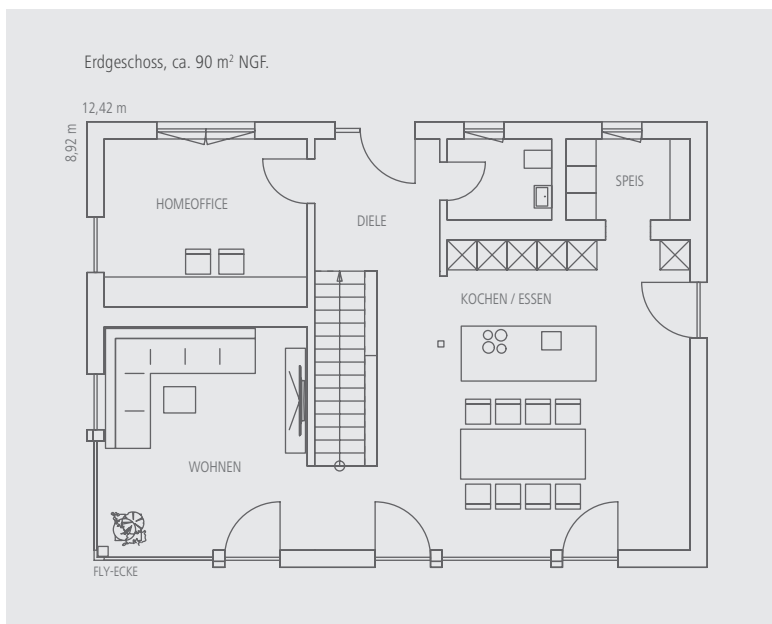

Sie sparen bis zu
44.968,- €*

Select 09

Statt Regnauer Standard-Kalkulation ab 508.188,-€

nur Aktionspreis ab 473.220,-€* Ihr Vorteil 34.968,- € + Gratis-Paket.

- » Gesamt-NGF ca. 176 m², Dachneigung 20°. Ein Familienhaus in zeitloser Eleganz mit weißer Putzfassade und Elementen in modernem Anthrazit. Das EG präsentiert sich großflächig und dennoch gegliedert, bodentiefe Fenster, Fly-Ecke und optional möglicher überdachter Freisitz erweitern den Lebensraum ins Freie. Im OG entfaltet sich das ganze Lebensgefühl dank des besonders hohen Kniestocks von 2,33 m, großer Diele, Räumen mit Licht von zwei Seiten und attraktivem Wellnessbad. Frischluft-Wärmetechnik zur Aufstellung im Keller. Förderfähig als BEG-Effizienzhaus 55 EE.