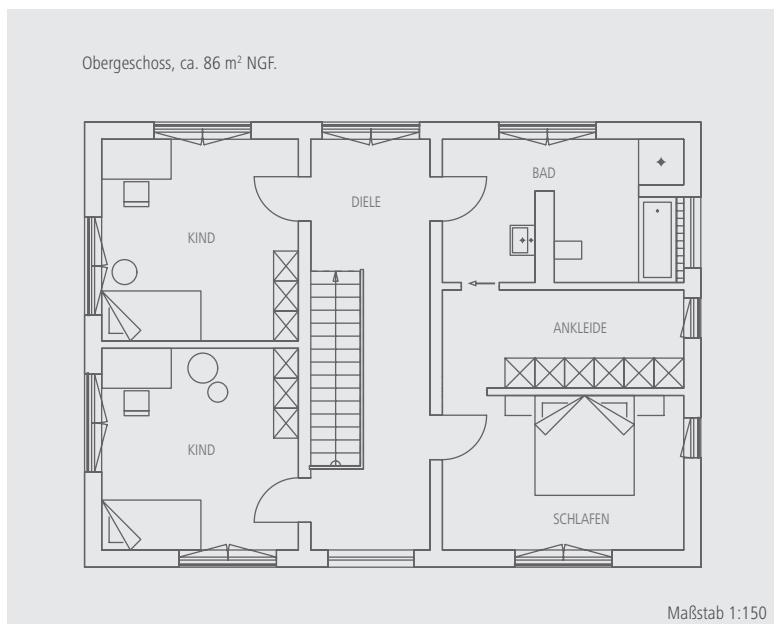

Sie sparen bis zu
44.968,- €*

Select 09

Statt Regnauer Standard-Kalkulation ab 508.188,-€

nur Aktionspreis ab 473.220,-€* Ihr Vorteil 34.968,- € + Gratis-Paket.

- » Gesamt-NGF ca. 176 m², Dachneigung 20°. Ein Familienhaus in zeitloser Eleganz mit weißer Putzfassade und Elementen in modernem Anthrazit. Das EG präsentiert sich großflächig und dennoch gegliedert, bodentiefe Fenster, Fly-Ecke und optional möglicher überdachter Freisitz erweitern den Lebensraum ins Freie. Im OG entfaltet sich das ganze Lebensgefühl dank des besonders hohen Kniestocks von 2,33 m, großer Diele, Räumen mit Licht von zwei Seiten und attraktivem Wellnessbad. Frischluft-Wärmetechnik zur Aufstellung im Keller. Förderfähig als BEG-Effizienzhaus 55 EE.