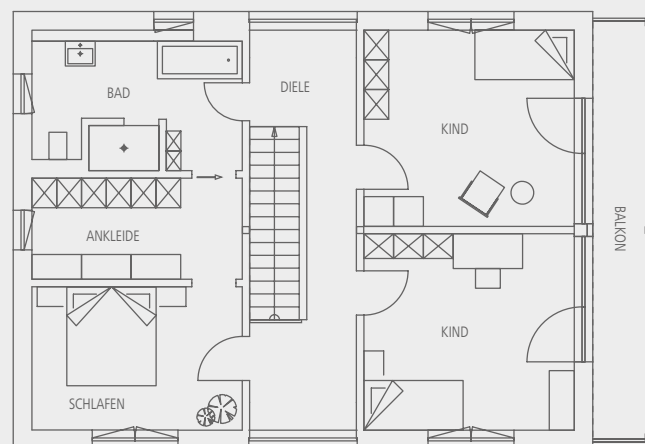

Sie sparen bis zu
44.689,- €*

Select 07

Statt Regnauer Standard-Kalkulation ab 504.130,-€

nur Aktionspreis ab 469.441,-€* Ihr Vorteil 34.689,-€ + Gratis-Paket.

- » Gesamt-NGF ca. 161 m², Dachneigung 20°. „Bauernhaus modern“, das ist der Grundgedanke dieses ganz eigenständigen Entwurfs. Er übernimmt bewährte Zitate traditionellen Bauens und interpretiert sie neu. Seine Proportionen, das flache Dach mit weitem Überstand, das den großen Giebelbalkon schützt, eine zentral gelegene Treppe im Eingangsbereich, der die Grundrisse funktional gliedert. So ist das Wohnen Teil gemeinschaftlichen Lebens und Rückzugsort als moderne „Stube“ zugleich. Frischluft-Wärmetechnik zur Aufstellung im Keller. Förderfähig als BEG-Effizienzhaus 55 EE.

Erdgeschoss, ca. 83 m² NGF.

Obergeschoss, ca. 78 m² NGF.

Maßstab 1:150

* Es gelten die Bedingungen des Regnauer Verkaufsprospektes „Selektionshäuser mit Bonus 2021“, Stand 10/21. Abbildungen mit Sonderausstattung. Alle Infos auch unter www.regnauer.de.