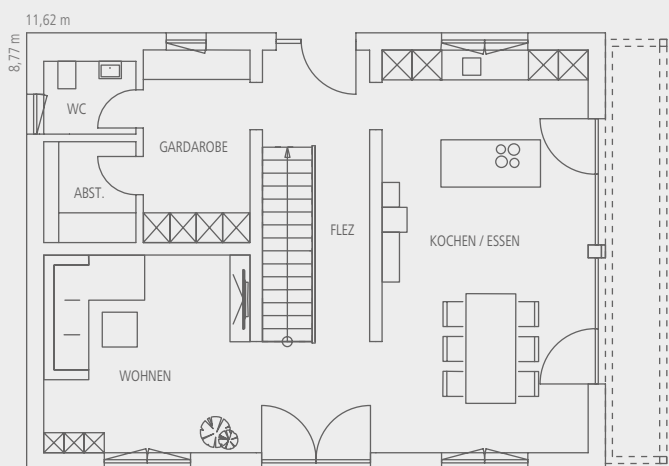

Sie sparen bis zu
44.689,- €*

Select 07

Statt Regnauer Standard-Kalkulation ab 504.130,-€

nur Aktionspreis ab 469.441,-€* Ihr Vorteil 34.689,-€ + Gratis-Paket.

- » Gesamt-NGF ca. 161 m², Dachneigung 20°. „Bauernhaus modern“, das ist der Grundgedanke dieses ganz eigenständigen Entwurfs. Er übernimmt bewährte Zitate traditionellen Bauens und interpretiert sie neu. Seine Proportionen, das flache Dach mit weitem Überstand, das den großen Giebelbalkon schützt, eine zentral gelegene Treppe im Eingangsbereich, der die Grundrisse funktional gliedert. So ist das Wohnen Teil gemeinschaftlichen Lebens und Rückzugsort als moderne „Stube“ zugleich. Frischluft-Wärmetechnik zur Aufstellung im Keller. Förderfähig als BEG-Effizienzhaus 55 EE.

Erdgeschoss, ca. 83 m² NGF.

Obergeschoss, ca. 78 m² NGF.

Maßstab 1:150

* Es gelten die Bedingungen des Regnauer Verkaufsprospektes „Selektionshäuser mit Bonus 2021“, Stand 10/21. Abbildungen mit Sonderausstattung. Alle Infos auch unter www.regnauer.de.