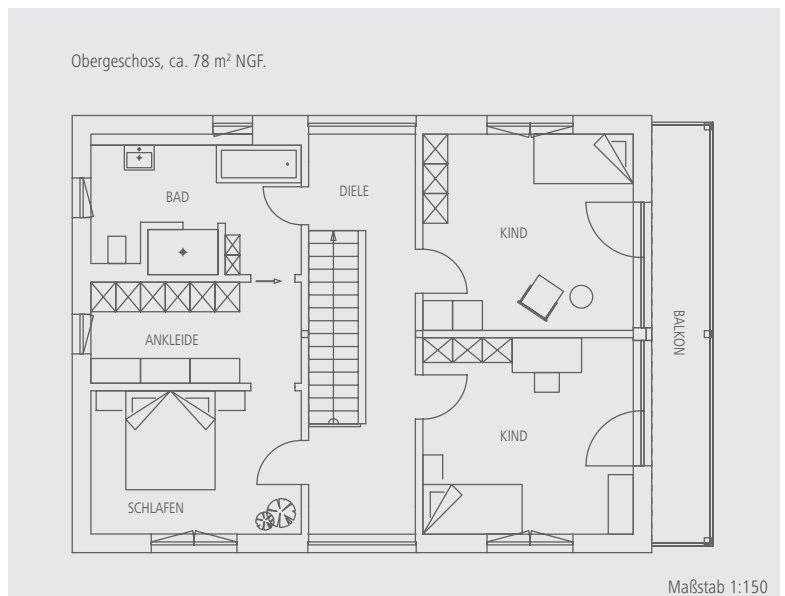

## Select 07

Statt Regnauer Standard-Kalkulation ab 512.643,-€

**nur Aktionspreis ab 477.369,-€\*** Ihr Vorteil 35.274,-€ + Gratis-Paket.

- » Gesamt-NGF ca. 161 m<sup>2</sup>, Dachneigung 20°. „Bauernhaus modern“, das ist der Grundgedanke dieses ganz eigenständigen Entwurfs. Er übernimmt bewährte Zitate traditionellen Bauens und interpretiert sie neu. Seine Proportionen, das flache Dach mit weitem Überstand, das den großen Giebelbalkon schützt, eine zentral gelegene Treppe im Eingangsbereich, der die Grundrisse funktional gliedert. So ist das Wohnen Teil gemeinschaftlichen Lebens und Rückzugsort als moderne „Stube“ zugleich. Frischluft-Wärmetechnik zur Aufstellung im Keller. Förderfähig als BEG-Effizienzhaus 55 EE.