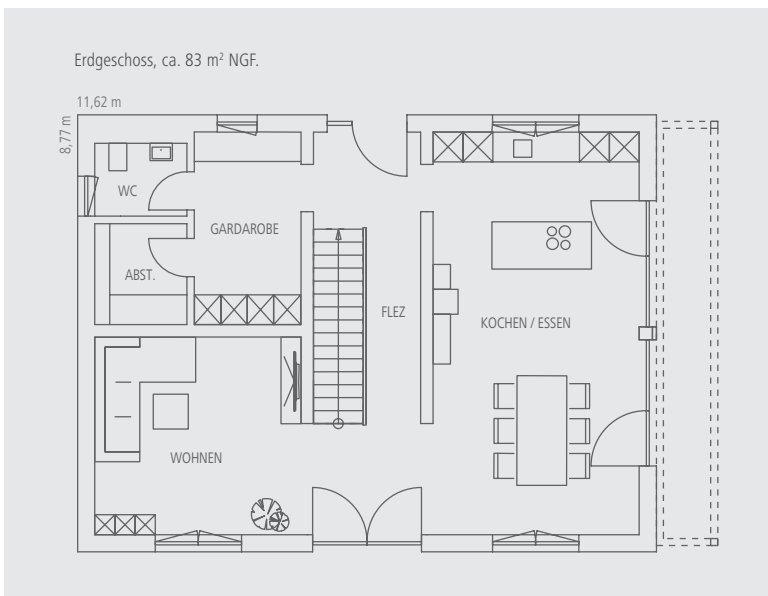

## Select 07

Statt Regnauer Standard-Kalkulation ab 512.643,-€

**nur Aktionspreis ab 477.369,-€\*** Ihr Vorteil 35.274,-€ + Gratis-Paket.

- » Gesamt-NGF ca. 161 m<sup>2</sup>, Dachneigung 20°. „Bauernhaus modern“, das ist der Grundgedanke dieses ganz eigenständigen Entwurfs. Er übernimmt bewährte Zitate traditionellen Bauens und interpretiert sie neu. Seine Proportionen, das flache Dach mit weitem Überstand, das den großen Giebelbalkon schützt, eine zentral gelegene Treppe im Eingangsbereich, der die Grundrisse funktional gliedert. So ist das Wohnen Teil gemeinschaftlichen Lebens und Rückzugsort als moderne „Stube“ zugleich. Frischluft-Wärmetechnik zur Aufstellung im Keller. Förderfähig als BEG-Effizienzhaus 55 EE.