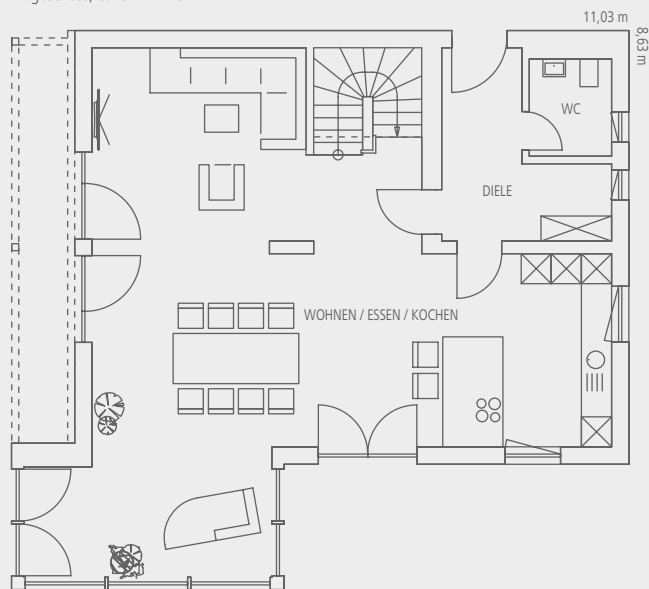

## Select 06

Statt Regnauer Standard-Kalkulation ab 470.536,-€

**nur Aktionspreis ab 438.159,-€\*** Ihr Vorteil 32.377,- € + Gratis-Paket.

- » Gesamt-NGF ca. 163 m<sup>2</sup>, Dachneigung 26°. Ein Paradies für Freunde der Sonne: Ein ca. 1,45 m hoher Kniestock und unter der Abschleppung des Hauptdaches der Erkervorbau in Holz-Alu-Konstruktion. Den 1,23 m tiefen Giebelbalkon mit Edelstahlgeländer „Sailing“ schützt ein 1,50 m weiter Dachüberstand. Im Balkonbereich feststehende Giebelverglasungen. Putzfassade im EG, waagerechte Stülpchalung im OG. Frischluft-Wärmetechnik zur Aufstellung im Keller. Förderfähig als BEG-Effizienzhaus 55 EE.

Erdgeschoss, ca. 91 m<sup>2</sup> NGF.

Obergeschoss, ca. 72 m<sup>2</sup> NGF.

Maßstab 1:150

\* Es gelten die Bedingungen des Regnauer Verkaufsprospektes „Selektionshäuser mit Bonus 2021“, Stand 10/21. Abbildungen mit Sonderausstattung. Alle Infos auch unter [www.regnauer.de](http://www.regnauer.de).