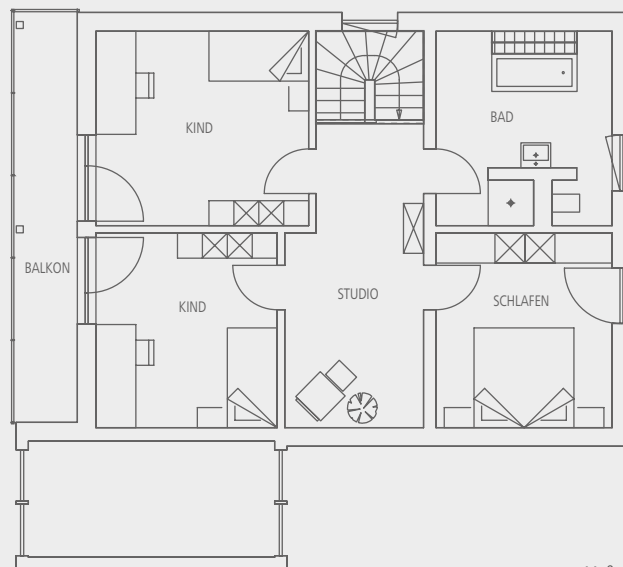

## Select 06

Statt Regnauer Standard-Kalkulation ab 470.536,-€

**nur Aktionspreis ab 438.159,-€\*** Ihr Vorteil 32.377,- € + Gratis-Paket.

- » Gesamt-NGF ca. 163 m<sup>2</sup>, Dachneigung 26°. Ein Paradies für Freunde der Sonne: Ein ca. 1,45 m hoher Kniestock und unter der Abschleppung des Hauptdaches der Erkervorbau in Holz-Alu-Konstruktion. Den 1,23 m tiefen Giebelbalkon mit Edelstahlgeländer „Sailing“ schützt ein 1,50 m weiter Dachüberstand. Im Balkonbereich feststehende Giebelverglasungen. Putzfassade im EG, waagerechte Stülpchalung im OG. Frischluft-Wärmetechnik zur Aufstellung im Keller. Förderfähig als BEG-Effizienzhaus 55 EE.

Erdgeschoss, ca. 91 m<sup>2</sup> NGF.

Obergeschoss, ca. 72 m<sup>2</sup> NGF.

Maßstab 1:150

\* Es gelten die Bedingungen des Regnauer Verkaufsprospektes „Selektionshäuser mit Bonus 2021“, Stand 10/21. Abbildungen mit Sonderausstattung. Alle Infos auch unter [www.regnauer.de](http://www.regnauer.de).