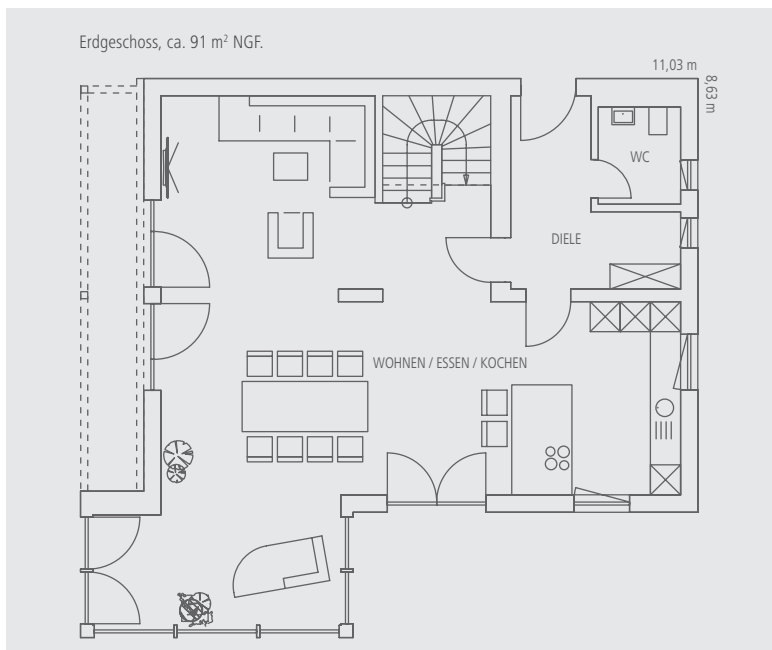

Sie sparen bis zu
42.924,- €*

Select 06

Statt Regnauer Standard-Kalkulation ab 478.482,-€

nur Aktionspreis ab 445.558,-€* Ihr Vorteil 32.924,-€ + Gratis-Paket.

- » Gesamt-NGF ca. 163 m², Dachneigung 26°. Ein Paradies für Freunde der Sonne: Ein ca. 1,45 m hoher Kniestock und unter der Abschleppung des Hauptdaches der Erkervorbau in Holz-Alu-Konstruktion. Den 1,23 m tiefen Giebelbalkon mit Edelstahlgeländer „Sailing“ schützt ein 1,50 m weiter Dachüberstand. Im Balkonbereich feststehende Giebelverglasungen. Putzfassade im EG, waagerechte Stülpchalung im OG. Frischluft-Wärmetechnik zur Aufstellung im Keller. Förderfähig als BEG-Effizienzhaus 55 EE.