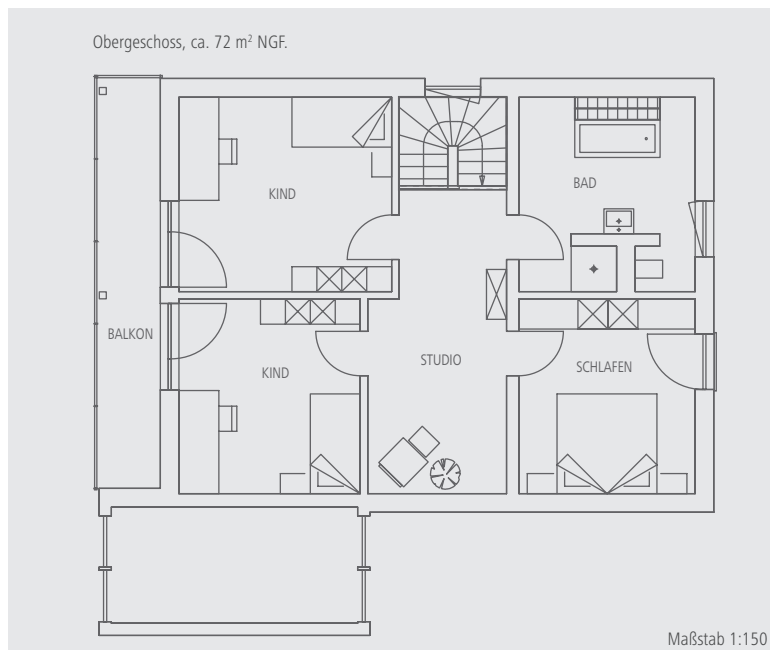

Sie sparen bis zu
42.924,- €*

Select 06

Statt Regnauer Standard-Kalkulation ab 478.482,-€

nur Aktionspreis ab 445.558,-€* Ihr Vorteil 32.924,-€ + Gratis-Paket.

- » Gesamt-NGF ca. 163 m², Dachneigung 26°. Ein Paradies für Freunde der Sonne: Ein ca. 1,45 m hoher Kniestock und unter der Abschleppung des Hauptdaches der Erkervorbau in Holz-Alu-Konstruktion. Den 1,23 m tiefen Giebelbalkon mit Edelstahlgeländer „Sailing“ schützt ein 1,50 m weiter Dachüberstand. Im Balkonbereich feststehende Giebelverglasungen. Putzfassade im EG, waagerechte Stülpchalung im OG. Frischluft-Wärmetechnik zur Aufstellung im Keller. Förderfähig als BEG-Effizienzhaus 55 EE.