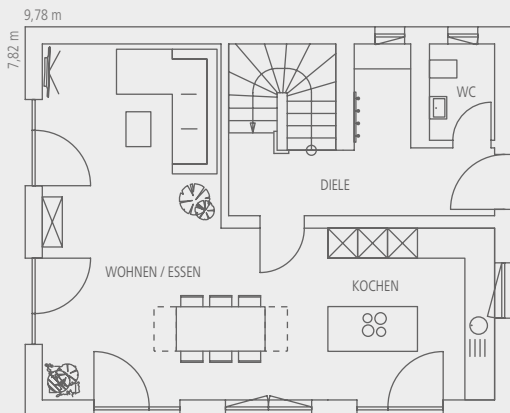

Sie sparen bis zu
34.699,- €*

Select 01

Statt Regnauer Standard-Kalkulation ab 358.947,-€

nur Aktionspreis ab 334.248,-€* Ihr Vorteil 24.699,-€ + Gratis-Paket.

- » Gesamt-NGF ca. 118 m², Dachneigung 24°. Vitales Leben und Platz für die Familie mit zwei Kindern. Ein Grundriss, der mit wenig Verkehrsfläche auskommt. Ein Kniestock von ca. 1,66 m, der die Räume des OG schön nutzbar macht. Putzfassade im EG und senkrechte Holzleistschalung im OG. Frischluft-Wärmetechnik zur Aufstellung im Keller. Förderfähig als BEG-Effizienzhaus 55 EE.

Erdgeschoss, ca. 61 m² NGF.

Obergeschoss, ca. 57 m² NGF.

Maßstab 1:150

* Es gelten die Bedingungen des Regnauer Verkaufsprospektes „Selektionshäuser mit Bonus 2021“, Stand 10/21. Abbildungen mit Sonderausstattung. Alle Infos auch unter www.regnauer.de.