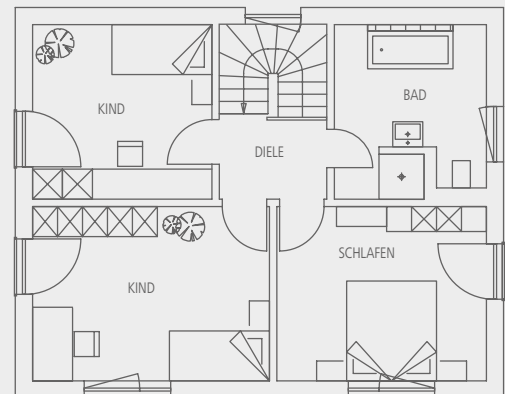

Sie sparen bis zu
34.699,- €*

Select 01

Statt Regnauer Standard-Kalkulation ab 358.947,-€

nur Aktionspreis ab 334.248,-€* Ihr Vorteil 24.699,-€ + Gratis-Paket.

- » Gesamt-NGF ca. 118 m², Dachneigung 24°. Vitales Leben und Platz für die Familie mit zwei Kindern. Ein Grundriss, der mit wenig Verkehrsfläche auskommt. Ein Kniestock von ca. 1,66 m, der die Räume des OG schön nutzbar macht. Putzfassade im EG und senkrechte Holzleistschalung im OG. Frischluft-Wärmetechnik zur Aufstellung im Keller. Förderfähig als BEG-Effizienzhaus 55 EE.

Erdgeschoss, ca. 61 m² NGF.

Obergeschoss, ca. 57 m² NGF.

Maßstab 1:150

* Es gelten die Bedingungen des Regnauer Verkaufsprospektes „Selektionshäuser mit Bonus 2021“, Stand 10/21. Abbildungen mit Sonderausstattung. Alle Infos auch unter www.regnauer.de.