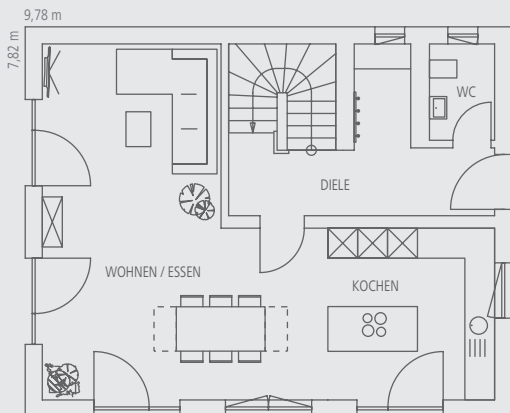

Sie sparen bis zu
35.115,- €*

Select 01

Statt Regnauer Standard-Kalkulation ab 365.008,-€

nur Aktionspreis ab 339.893,-€* Ihr Vorteil 25.115,-€ + Gratis-Paket.

- » Gesamt-NGF ca. 118 m², Dachneigung 24°. Vitales Leben und Platz für die Familie mit zwei Kindern. Ein Grundriss, der mit wenig Verkehrsfläche auskommt. Ein Kniestock von ca. 1,66 m, der die Räume des OG schön nutzbar macht. Putzfassade im EG und senkrechte Holzleistschalung im OG. Frischluft-Wärmetechnik zur Aufstellung im Keller. Förderfähig als BEG-Effizienzhaus 55 EE.

Erdgeschoss, ca. 61 m² NGF.

Obergeschoss, ca. 57 m² NGF.

Maßstab 1:150

* Es gelten die Bedingungen des Regnauer Verkaufsprospektes „Selektionshäuser mit Bonus 2021“, Stand 07/21. Abbildungen mit Sonderausstattung. Alle Infos auch unter www.regnauer.de.