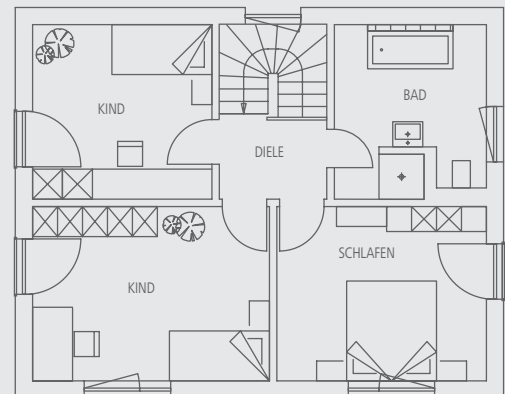

Sie sparen bis zu
35.115,- €*

Select 01

Statt Regnauer Standard-Kalkulation ab 365.008,-€

nur Aktionspreis ab 339.893,-€* Ihr Vorteil 25.115,-€ + Gratis-Paket.

- » Gesamt-NGF ca. 118 m², Dachneigung 24°. Vitales Leben und Platz für die Familie mit zwei Kindern. Ein Grundriss, der mit wenig Verkehrsfläche auskommt. Ein Kniestock von ca. 1,66 m, der die Räume des OG schön nutzbar macht. Putzfassade im EG und senkrechte Holzleistschalung im OG. Frischluft-Wärmetechnik zur Aufstellung im Keller. Förderfähig als BEG-Effizienzhaus 55 EE.

Erdgeschoss, ca. 61 m² NGF.

Obergeschoss, ca. 57 m² NGF.

Maßstab 1:150

* Es gelten die Bedingungen des Regnauer Verkaufsprospektes „Selektionshäuser mit Bonus 2021“, Stand 07/21. Abbildungen mit Sonderausstattung. Alle Infos auch unter www.regnauer.de.