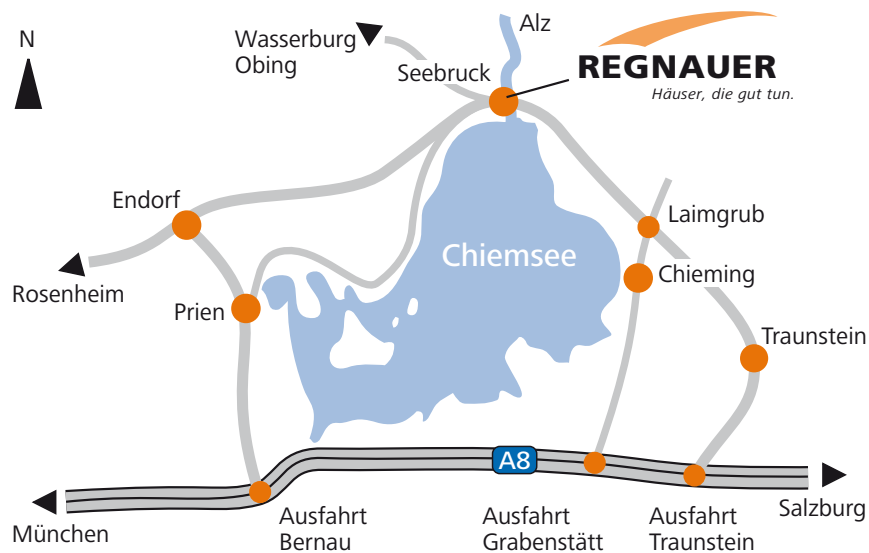

DER WEG ZU UNS

Ihre Anfahrt zu uns nach Seebruck am Chiemsee

Am Stammsitz unseres Unternehmens in Seebruck befinden sich Produktion, Verwaltung und das Bauherrenzentrum mit Musterhäusern sowie Bemusterungsausstellung. In dieser traumhaft schönen Umgebung entstehen unsere Häuser mit Begeisterung und Know-how.

Täglich geöffnet von 10 bis 18 Uhr, auch am Samstag und an Sonn- und Feiertagen.

REGNAUER
Häuser, die gut tun.