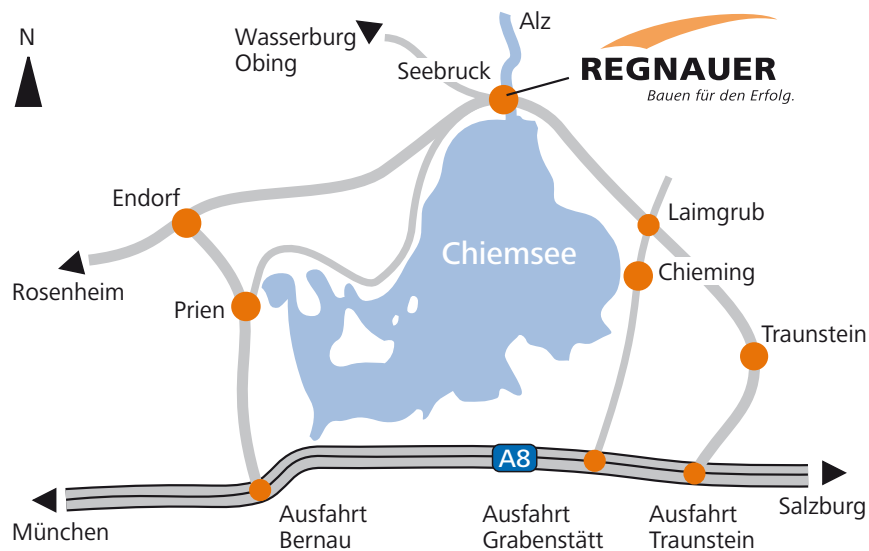

DER WEG ZU UNS

Ihre Anfahrt zu uns nach Seebruck am Chiemsee

Am Stammsitz unseres Unternehmens in Seebruck befinden sich Produktion und Verwaltung sowie das Bauherrenzentrum mit Bemusterungsausstellung. In dieser traumhaft schönen Umgebung entstehen unsere Häuser mit Begeisterung und Know-how. Unsere Musterhäuser für den privaten Bauherrn sind täglich geöffnet von 10.00 – 17.00 Uhr, auch am Samstag und an Sonn- und Feiertagen.