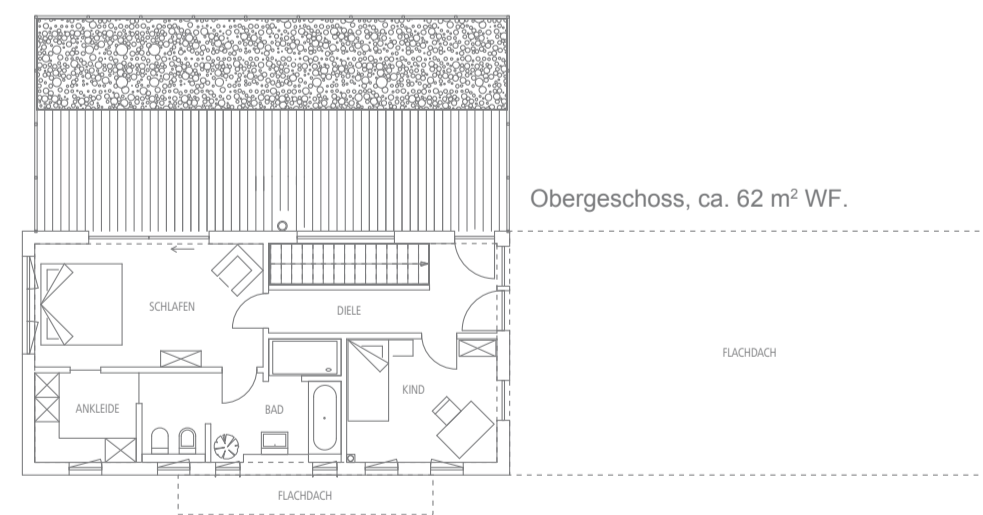

Regnauer Haus Plettenberg

Einladend wirkt dieses Haus, wo man hinschaut. Auch die Küche ist freundlich hell – mit eigenem Zugang zur Terrasse.

VITALHAUS SPOT-LIGHTS

- » **Sicher ist sicher.** Zusätzlich zur üblichen Dachfolie erhält Ihr Vitaldach ein 12 mm starkes, trittfestes Unterdach.
- » **Immer befreit aufatmen** können im Vitalhaus auch Allergiker. Entscheiden Sie sich einfach für den optionalen Staub- und Pollenfilter.
- » **Kontrolle ist besser.** Mit dem Blower Door Test bestätigt Ihnen Regnauer die Einhaltung der gesetzlich vorgeschriebenen Luftdichtigkeit Ihres Vitalhauses.

- Dieses Haus hat zwei Gesichter. Eine schlichte, symmetrische Fassendengestaltung empfängt den Besucher. Warm wirkt die Rückseite dieses faszinierenden Gebäudes, dessen lichtdurchfluteter, leicht abgesenkter Wohnbereich im Erdgeschoss eins zu werden scheint mit der großzügigen Eckterrasse.
- Eine weitere Möglichkeit zum entspannten Sonnenbaden bietet sich auf der Dachterrasse, die mit ihren Holzdielen und der dunklen Holzbrüstung die Anmutung der Terrasse aufnimmt.