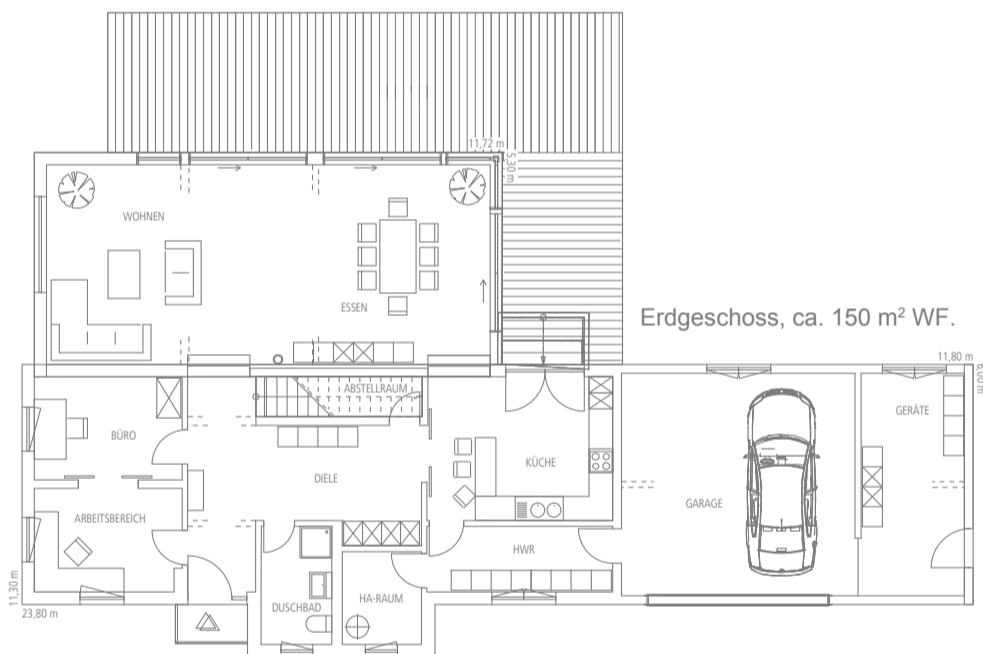

Regnauer Haus Plettenberg

Einladend wirkt dieses Haus, wo man hinschaut. Auch die Küche ist freundlich hell – mit eigenem Zugang zur Terrasse.

VITALHAUS SPOT-LIGHTS

- » **Sicher ist sicher.** Zusätzlich zur üblichen Dachfolie erhält Ihr Vitaldach ein 12 mm starkes, trittfestes Unterdach.
- » **Immer befreit aufatmen** können im Vitalhaus auch Allergiker. Entscheiden Sie sich einfach für den optionalen Staub- und Pollenfilter.
- » **Kontrolle ist besser.** Mit dem Blower Door Test bestätigt Ihnen Regnauer die Einhaltung der gesetzlich vorgeschriebenen Luftdichtigkeit Ihres Vitalhauses.

- Dieses Haus hat zwei Gesichter. Eine schlichte, symmetrische Fassendengestaltung empfängt den Besucher. Warm wirkt die Rückseite dieses faszinierenden Gebäudes, dessen lichtdurchfluteter, leicht abgesenkter Wohnbereich im Erdgeschoss eins zu werden scheint mit der großzügigen Eckterrasse.
- Eine weitere Möglichkeit zum entspannten Sonnenbaden bietet sich auf der Dachterrasse, die mit ihren Holzdielen und der dunklen Holzbrüstung die Anmutung der Terrasse aufnimmt.