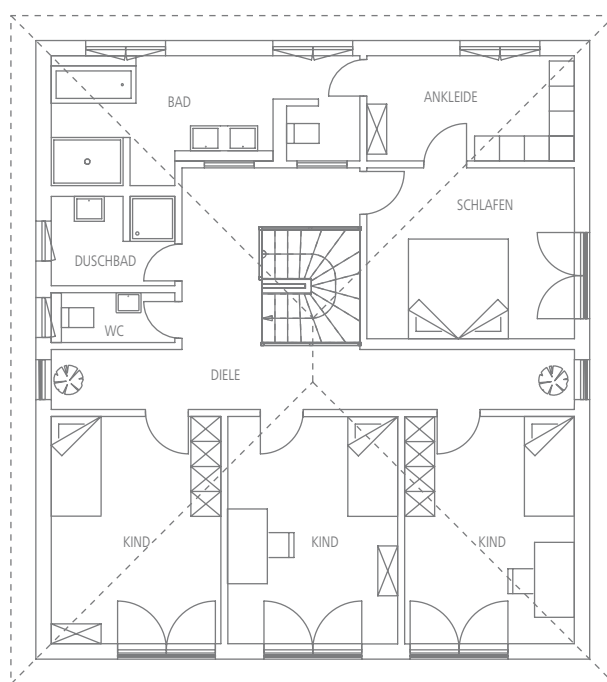

Regnauer Haus Kufstein Duo

Erdgeschoss, ca. 124 m² WF.

Obergeschoss, ca. 112 m² WF.

- Perfekte Entfaltungsmöglichkeiten für eine moderne Großfamilie. Die komfortable Einliegerwohnung mit zwei Zimmern, Küche, Bad und sogar einer abgegrenzten Terrasse. Eine sehr ansprechende Lösung, die dieses Haus auf den ersten Blick unverwechselbar macht.
- Im Obergeschoss unter dem Walmdach ausreichend Platz für gleich drei Kinderzimmer, Schlafzimmer, Ankleide und Bad sowie ein zusätzliches Duschbad.
- Großzügig auch die Möglichkeiten im Keller, u.a. mit Hobbyraum, Büro, Duschbad sowie einem eigenem Bereich für den Untermieter.