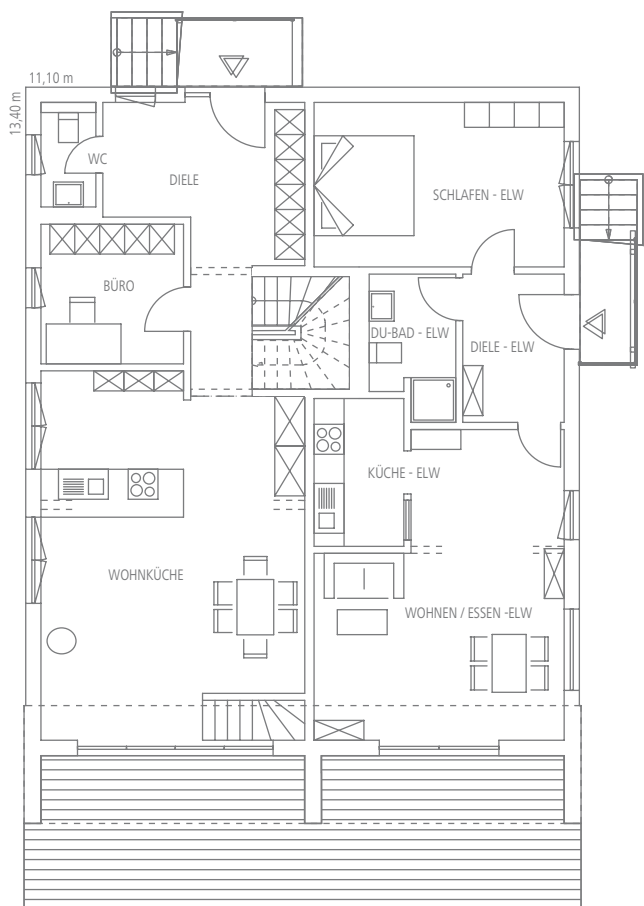

Regnauer Haus Kufstein Duo

Erdgeschoss, ca. 124 m² WF.

Obergeschoss, ca. 112 m² WF.

- Perfekte Entfaltungsmöglichkeiten für eine moderne Großfamilie. Die komfortable Einliegerwohnung mit zwei Zimmern, Küche, Bad und sogar einer abgegrenzten Terrasse. Eine sehr ansprechende Lösung, die dieses Haus auf den ersten Blick unverwechselbar macht.
- Im Obergeschoss unter dem Walmdach ausreichend Platz für gleich drei Kinderzimmer, Schlafzimmer, Ankleide und Bad sowie ein zusätzliches Duschbad.
- Großzügig auch die Möglichkeiten im Keller, u.a. mit Hobbyraum, Büro, Duschbad sowie einem eigenem Bereich für den Untermieter.