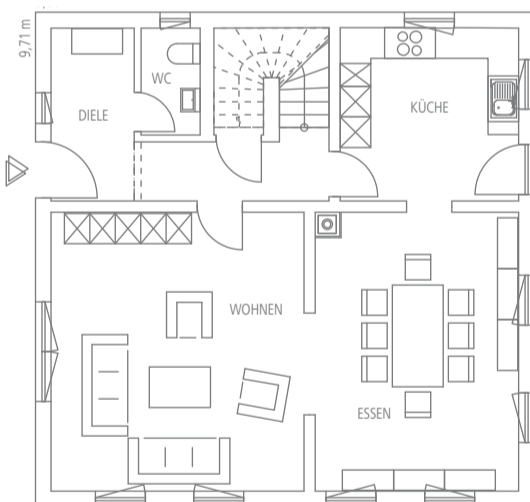

Regnauer Haus Kirchberg

VITALHAUS SPOT-LIGHTS

- » **Behaglichkeit ist Trumpf** in Ihrem Vitalhaus. Die 3-fach verglasten Fenster mit exzellentem U-Wert und ohne die übliche Strahlungskälte leisten hierzu einen wertvollen Beitrag.
- » **Ein Dach für alle Fälle.** Ihr Regnauer Vitalhaus ist für die in Ihrer Region zu erwartenden Schneelasten ausgelegt. In der Regel 1,55 bis 2,3 kN/m².
- » **Optimale Feuchtigkeitsregulierung** für ein rundum wohngesundes Raumklima im Vitalhaus gewährleistet der diffusionsoffene Aufbau der innovativen, holzfasergedämmten Regnauer Vitalwand.

Erdgeschoss, ca. 78 m² WF.

Obergeschoss, ca. 78 m² WF.

- Einladend im Stile einer alpenländischen Berg- hütte, ist dieses Urlaubsparadies ein Vitalhaus im wahrsten Sinne.
- Der äußere Eindruck wird durch die aufwändig gearbeitete Innenausstattung stimmig fortge- führt.
- Die durchgehende Holzvertäfelung sorgt (nicht nur) an langen Winterabenden für eine sympa- tische Wärme.