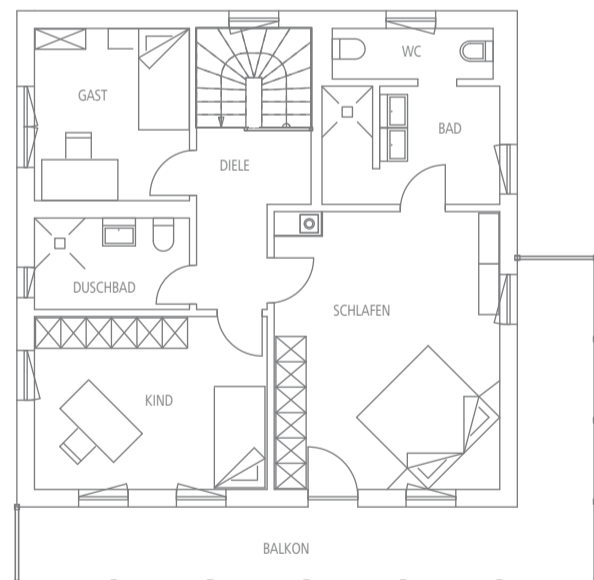

Regnauer Haus Kirchberg

VITALHAUS SPOT-LIGHTS

- » **Behaglichkeit ist Trumpf** in Ihrem Vitalhaus. Die 3-fach verglasten Fenster mit exzellentem U-Wert und ohne die übliche Strahlungskälte leisten hierzu einen wertvollen Beitrag.
- » **Ein Dach für alle Fälle.** Ihr Regnauer Vitalhaus ist für die in Ihrer Region zu erwartenden Schneelasten ausgelegt. In der Regel 1,55 bis 2,3 kN/m².
- » **Optimale Feuchtigkeitsregulierung** für ein rundum wohngesundes Raumklima im Vitalhaus gewährleistet der diffusionsoffene Aufbau der innovativen, holzfasergedämmten Regnauer Vitalwand.

Erdgeschoss, ca. 78 m² WF.

Obergeschoss, ca. 78 m² WF.

- Einladend im Stile einer alpenländischen Berg- hütte, ist dieses Urlaubsparadies ein Vitalhaus im wahrsten Sinne.
- Der äußere Eindruck wird durch die aufwändig gearbeitete Innenausstattung stimmig fortge- führt.
- Die durchgehende Holzvertäfelung sorgt (nicht nur) an langen Winterabenden für eine sympa- tische Wärme.